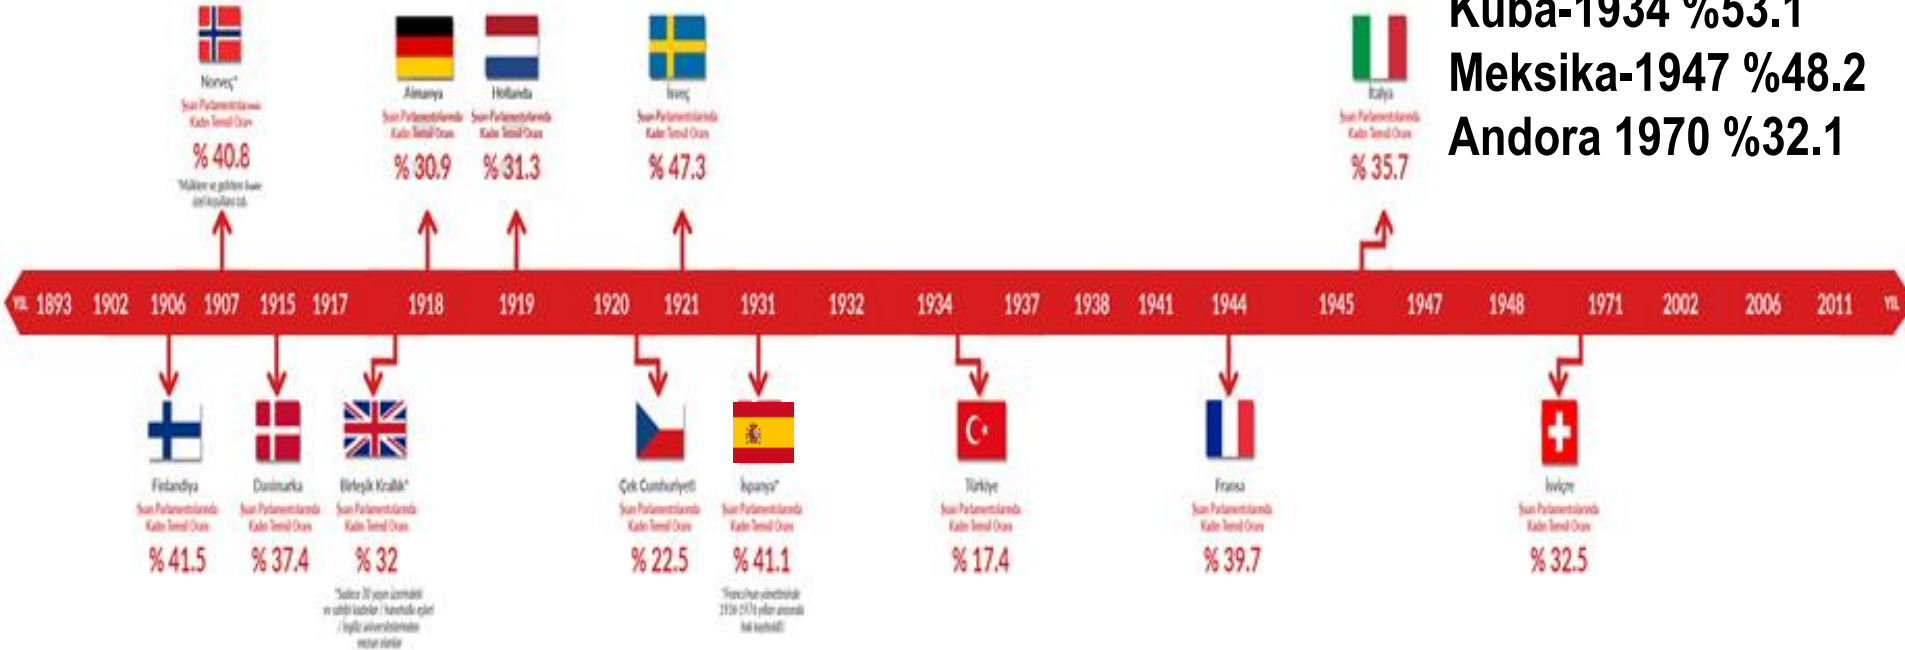

ka der

ICCI Uluslararası Enerji ve Çevre Fuarı TWRE Özel Oturumu 15.10.2020

Detaylı bilgi için www.ka-der.org.tr

KA.DER HAKKINDA

ka der

- 4 Mart 1997'de seçim ve atama ile gelinen bütün mevkilerde kadın temsiliini arttırmak amacıyla kurulmuştur.
- Genel Merkezi İstanbul'dadır.
- KA.DER gönüllülük temelinde çalışan bir sivil toplum örgütüdür.
- Her partiye ve her görüşe eşit mesafede yaklaşır.

Detaylı bilgi için www.ka-der.org.tr

ka der PARLAMENTO KADIN TEMSİLİ

Kadınların Seçilme Hakkı Kazanma Tarihleri ve 2019 Yılında Parlamentoda Temsil Oranları

Dünya Ortalaması %24,3

Ruanda-1961 %61.3
Bolivya-1938 %53.2
Küba-1934 %53.1
Meksika-1947 %48.2
Andora 1970 %32.1