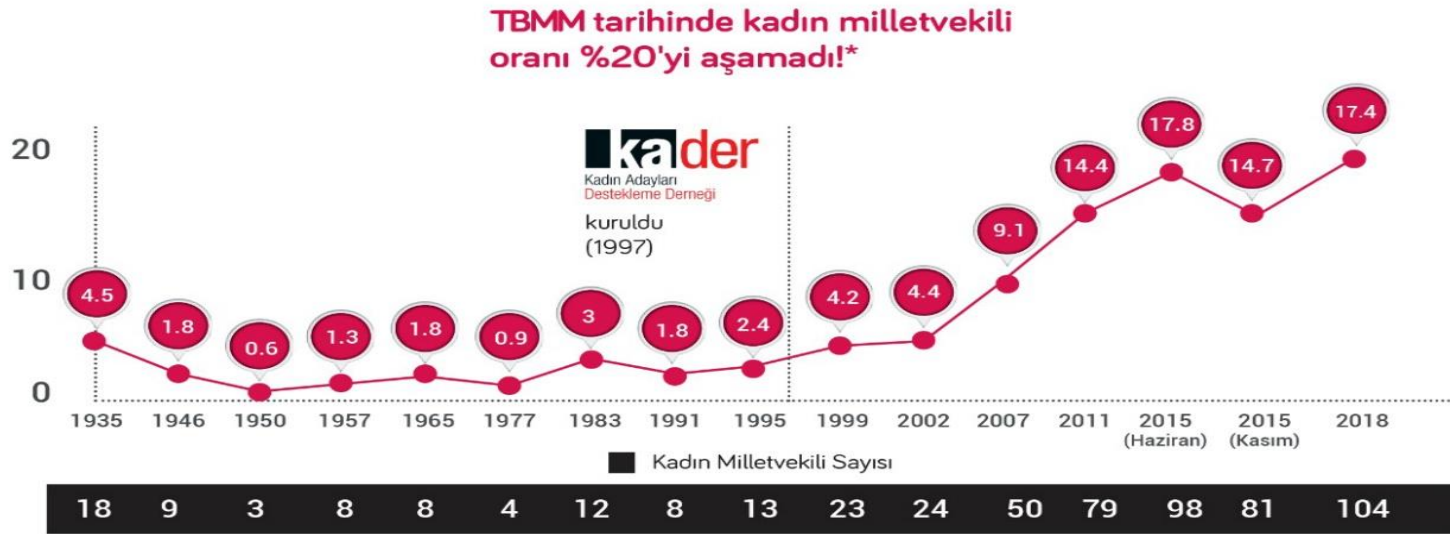

Detaylı bilgi için www.ka-der.org.tr

ka der PARLAMENTO KADIN TEMSİLİ

Kadınların Seçilme Hakkı Kazanma Tarihleri ve 2019 Yılında Parlamentoda Temsil Oranları

Dünya Ortalaması %24,3

Ruanda-1961 %61.3
Bolivya-1938 %53.2
Küba-1934 %53.1
Meksika-1947 %48.2
Andora 1970 %32.1

*Kaynak: Women in Politics, UN Women and IPU, 2019

TÜRKİYE'DE KADINLARIN PARLAMENTODA TEMSİL ORANLARI

Türkiye tarihinde meclisteki kadın milletvekili oranı %20'yi geçmedi

*2018 genel seçim sonuçlarına göre