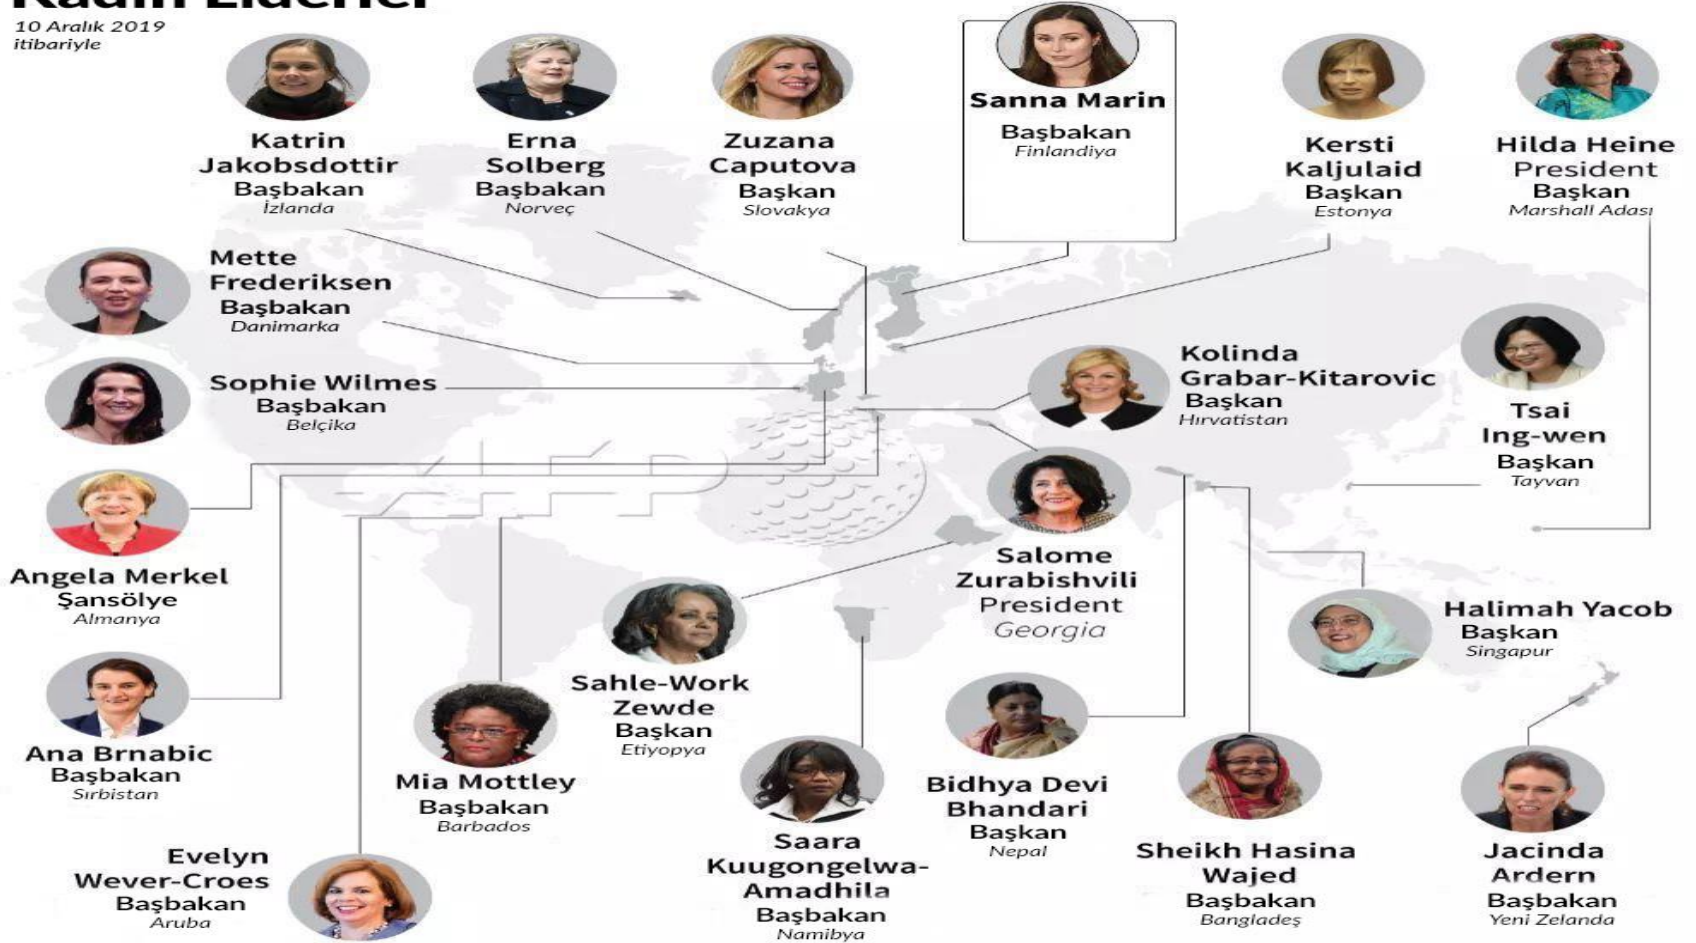

ka der

ICCI Uluslararası Enerji ve Çevre Fuarı TWRE Özel Oturumu 15.10.2020

Detaylı bilgi için www.ka-der.org.tr

KA.DER HAKKINDA

ka der

- 4 Mart 1997'de seçim ve atama ile gelinen bütün mevkilerde kadın temsiliini arttırmak amacıyla kurulmuştur.
- Genel Merkezi İstanbul'dadır.
- KA.DER gönüllülük temelinde çalışan bir sivil toplum örgütüdür.
- Her partiye ve her görüşe eşit mesafede yaklaşır.

*Kaynak: Women in Politics, UN Women and IPU, 2019

TÜRKİYE'DE KADINLARIN PARLAMENTODA TEMSİL ORANLARI

Türkiye tarihinde meclisteki kadın milletvekili oranı %20'yi geçmedi

*2018 genel seçim sonuçlarına göre

Kadın Liderler

10 Aralık 2019
itibariyle

Aug San Suu Kyi Myanmar'ın fiili lideri ancak onun resmi pozisyonu Devlet Diplomatı (Başbakan'a benzer)
Kaynak: Kadın Liderler Rehberi / AFP Foto

© AFP

Detaylı bilgi için www.ka-der.org.tr